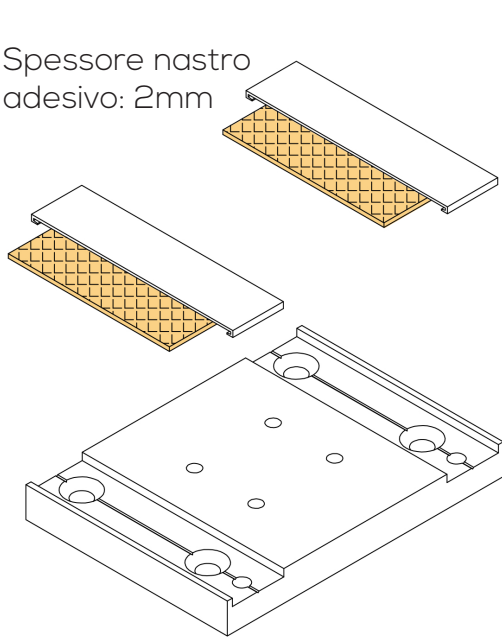

Codice / Code **4188-A**

Cover per dogna 070-005
Cover for grooved profile 070-005

Codice / Code **4472**

Tappo superiore per colonna F50-115
Top cover for post F50-115

Codice / Code **4482**

Tappo terminale per colonna angolare
60x60mm
End cap for 60x60mm corner column

Codice / Code **DF-8013A**

Assemblaggio colonna F50-115 con cover F50-135 e cover F50-136

Assemblaggio colonna DF-8005C con cover DF-8004J

Linee guida per l'installazione dei piedi

Feet installation guidelines

Spessore nastro
adesivo: 2mm

Colla epossidica

In alternativa