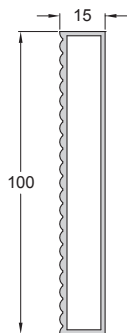

Doga 100x15mm
Fencing profile 100x15mm

Codice / Code **070-005**