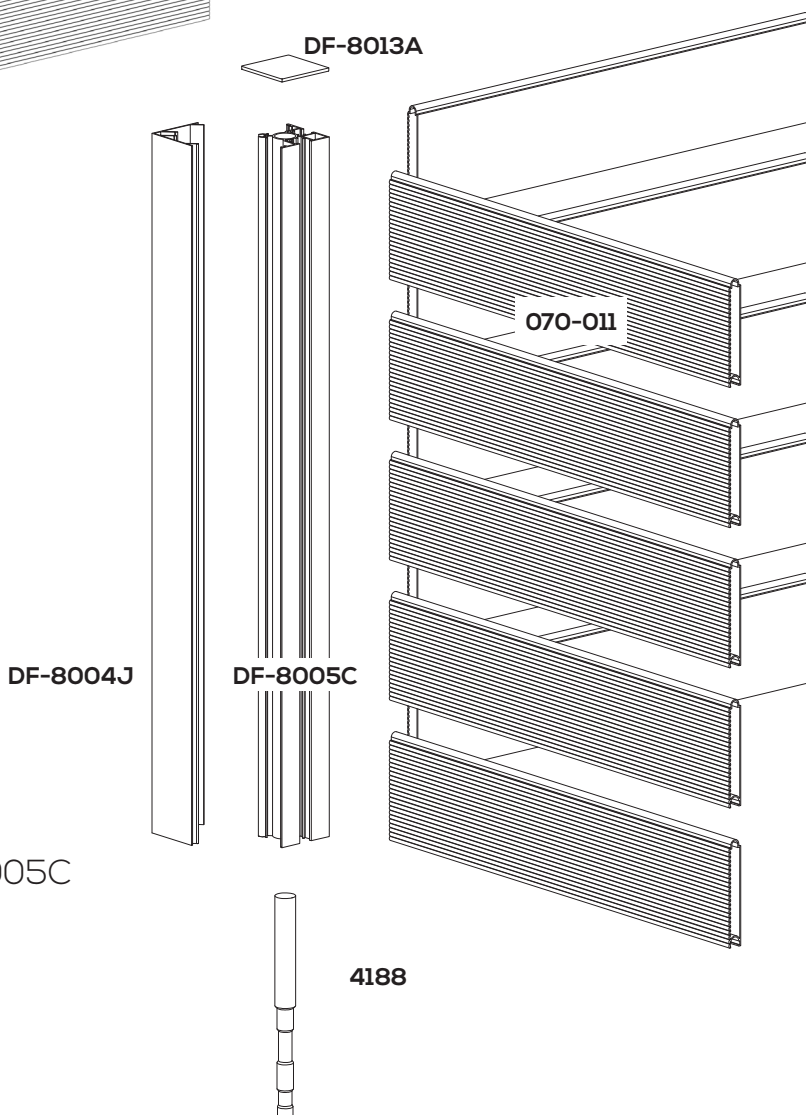

Assemblaggio colonna DF-8005C con cover DF-8004J