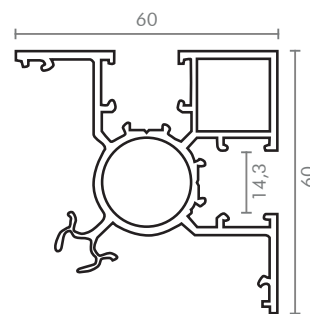

E-6492

Design con colonna 60x60mm, profilo 150x14mm e decorativo inox 14x14mm

E-6484

Design con colonna 60x60mm, profilo 100x14mm e decorativo inox 100x14mm

M-4493

Design con colonna 60x60mm, profilo 150x14mm e decorativo inox 30x15 mm

**E-6494**

Design con colonna 60x60mm, profilo 150x14mm e decorativo inox 100x14mm

**C-6491_D**

Design con colonna 60x60mm, profilo 150x14mm e doppio colore

**E-6483**

Design con colonna 60x60mm, profilo 100x14mm e decorativo inox 30x15mm

**E-6493**

Design con colonna 60x60mm, profilo 150x14mm e decorativo inox 30x15mm

Sezione per recinzioni

Section for fences

F50-115

F50-136

070-023
Orizzontale

070-023
Orizzontale

F50-115

Cover/riduttore per colonna 60x60mm
Terminal cover/adaptor for 60x60mm column

Codice / Code

F50-135

Cover per colonna 60x60mm
Cover for 60x60mm column

Codice / Code

F50-136

Colonna angolare 60x60mm
Corner column 60x60mm