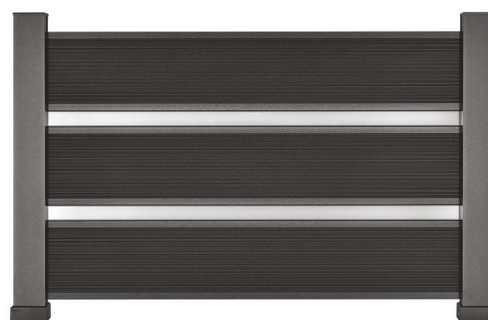

DeFence

Recinzioni

M-4482

Design con colonna 60x60mm, profilo 100x14mm e decorativo inox 14x14mm

M-4483

Design con colonna 60x60mm, profilo 100x14mm e decorativo inox 30x15mm

E-6482

Design con colonna 60x60mm, profilo 100x14mm e decorativo inox 14x14mm

E-6492

Design con colonna 60x60mm, profilo 150x14mm e decorativo inox 14x14mm

E-6484

Design con colonna 60x60mm, profilo 100x14mm e decorativo inox 100x14mm

M-4493

Design con colonna 60x60mm, profilo 150x14mm e decorativo inox 30x15 mm

**E-6494**

Design con colonna 60x60mm, profilo 150x14mm e decorativo inox 100x14mm

**C-6491_D**

Design con colonna 60x60mm, profilo 150x14mm e doppio colore

**E-6483**

Design con colonna 60x60mm, profilo 100x14mm e decorativo inox 30x15mm

**E-6493**

Design con colonna 60x60mm, profilo 150x14mm e decorativo inox 30x15mm

Sezione per recinzioni

Section for fences

F50-115

F50-136

070-023
Orizzontale

070-023
Orizzontale