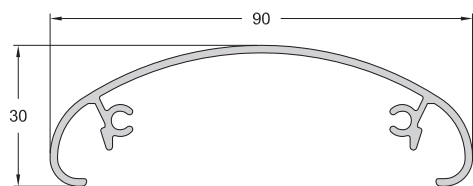

Cover per corrimano ovale 90x30
Cover for handrail oval 90x30

Codice / Code

FSN-222