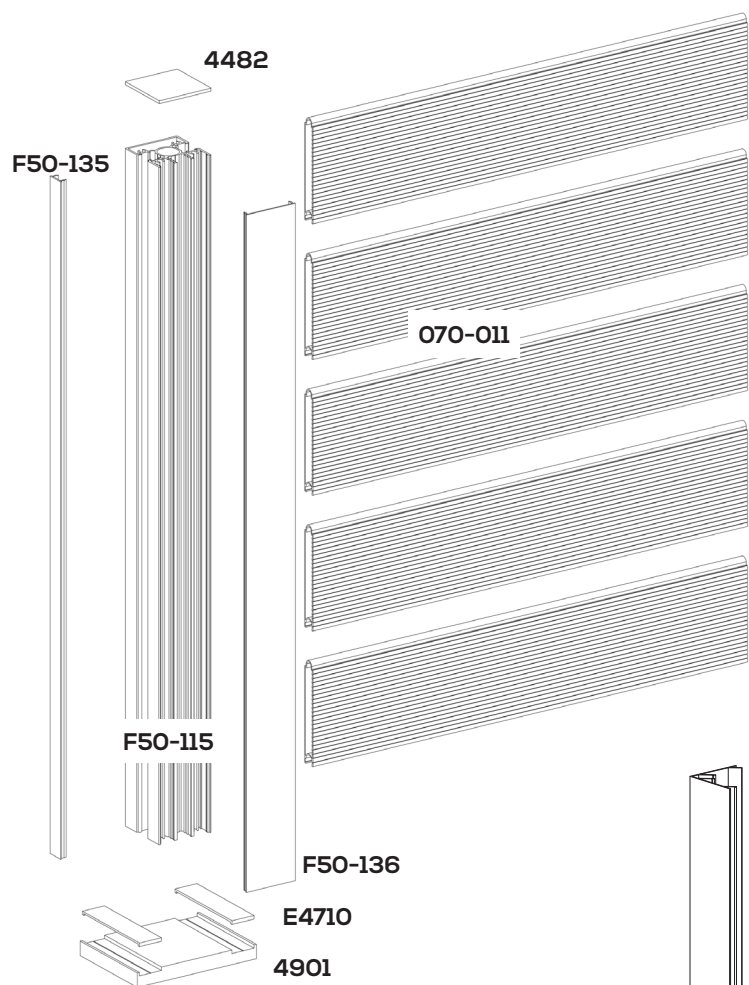

Codice / Code **4188-A**

Cover per dogna 070-005
Cover for grooved profile 070-005

Codice / Code **4472**

Tappo superiore per colonna F50-115
Top cover for post F50-115

Codice / Code **4482**

Tappo terminale per colonna angolare
60x60mm
End cap for 60x60mm corner column

Codice / Code **DF-8013A**

Assemblaggio colonna F50-115 con cover F50-135 e cover F50-136

Assemblaggio colonna DF-8005C con cover DF-8004J

Linee guida per l'installazione dei piedi

Feet installation guidelines