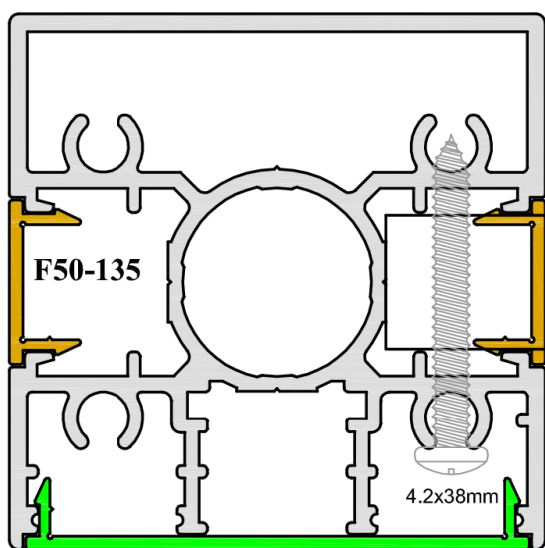

DeFence

Recinzioni

M-4482

Design con colonna 60x60mm, profilo 100x14mm e decorativo inox 14x14mm

M-4483

Design con colonna 60x60mm, profilo 100x14mm e decorativo inox 30x15mm

E-6482

Design con colonna 60x60mm, profilo 100x14mm e decorativo inox 14x14mm

E-6492

Design con colonna 60x60mm, profilo 150x14mm e decorativo inox 14x14mm

E-6484

Design con colonna 60x60mm, profilo 100x14mm e decorativo inox 100x14mm

M-4493

Design con colonna 60x60mm, profilo 150x14mm e decorativo inox 30x15 mm

**E-6494**

Design con colonna 60x60mm, profilo 150x14mm e decorativo inox 100x14mm

**C-6491_D**

Design con colonna 60x60mm, profilo 150x14mm e doppio colore

**E-6483**

Design con colonna 60x60mm, profilo 100x14mm e decorativo inox 30x15mm

**E-6493**

Design con colonna 60x60mm, profilo 150x14mm e decorativo inox 30x15mm

Sezione per recinzioni

Section for fences

F50-115

F50-136

070-023
Orizzontale

070-023
Orizzontale