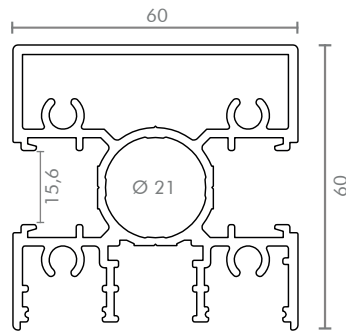

Colonna 60x60mm
Column 60x60mm

Codice / Code

F50-115

Cover/riduttore per colonna 60x60mm
Terminal cover/adaptor for 60x60mm column

Codice / Code

F50-135

Cover per colonna 60x60mm
Cover for 60x60mm column

Codice / Code

F50-136