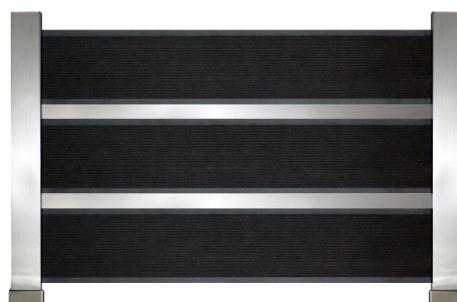

DeFence

Recinzioni

M-4482

Design con colonna 60x60mm, profilo 100x14mm e decorativo inox 14x14mm

M-4483

Design con colonna 60x60mm, profilo 100x14mm e decorativo inox 30x15mm

E-6482

Design con colonna 60x60mm, profilo 100x14mm e decorativo inox 14x14mm

E-6492

Design con colonna 60x60mm, profilo 150x14mm e decorativo inox 14x14mm

E-6484

Design con colonna 60x60mm, profilo 100x14mm e decorativo inox 100x14mm

M-4493

Design con colonna 60x60mm, profilo 150x14mm e decorativo inox 30x15 mm

**E-6494**

Design con colonna 60x60mm, profilo 150x14mm e decorativo inox 100x14mm

**C-6491_D**

Design con colonna 60x60mm, profilo 150x14mm e doppio colore

**E-6483**

Design con colonna 60x60mm, profilo 100x14mm e decorativo inox 30x15mm