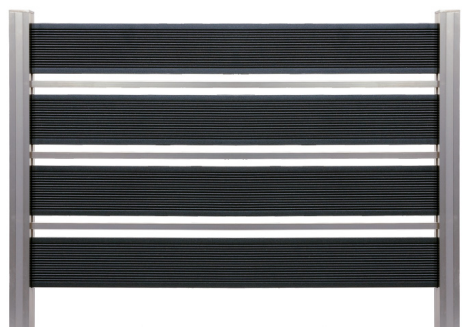

DeFence

Recinzioni

M-4482

Design con colonna 60x60mm, profilo 100x14mm e decorativo inox 14x14mm

M-4483

Design con colonna 60x60mm, profilo 100x14mm e decorativo inox 30x15mm

E-6482

Design con colonna 60x60mm, profilo 100x14mm e decorativo inox 14x14mm

E-6492

Design con colonna 60x60mm, profilo 150x14mm e decorativo inox 14x14mm

E-6484

Design con colonna 60x60mm, profilo 100x14mm e decorativo inox 100x14mm

M-4493

Design con colonna 60x60mm, profilo 150x14mm e decorativo inox 30x15 mm

**E-6494**

Design con colonna 60x60mm, profilo 150x14mm e decorativo inox 100x14mm

**C-6491_D**

Design con colonna 60x60mm, profilo 150x14mm e doppio colore

**E-6483**

Design con colonna 60x60mm, profilo 100x14mm e decorativo inox 30x15mm

**E-6493**

Design con colonna 60x60mm, profilo 150x14mm e decorativo inox 30x15mm

Sezione per recinzioni

Section for fences

F50-115

F50-136

070-023
Orizzontale

070-023
Orizzontale