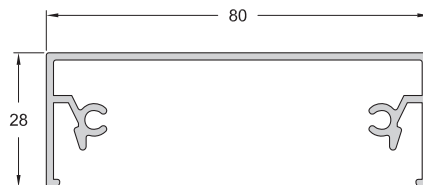

**E-6493**

Design con colonna 60x60mm, profilo 150x14mm e decorativo inox 30x15mm

Sezione per recinzioni

Section for fences

F50-115

F50-136

070-023
Orizzontale

070-023
Orizzontale

Codice / Code

DF-8005C

Cover per colonna 60x60mm
Cover for corner column 60x60mm

Codice / Code

DF-8004J

Base per corrimano FSN-221/222
Base for handrail FSN-221/222

Codice / Code

FSN-201